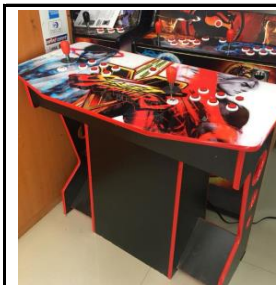

MODELO CLÁSICO

- MONITOR 17 CUADRADO
- MONITOR 19 WIDESCREEN
- MONITOR 19 CUADRADO
- MONITOR 20 CUADRADO
- MONITOR 21 SEMI CUADRADO
- MONITOR 24 WIDESCREEN

ADICIONALES

- SUBWOOFER 2,1 INSTALADO
- FICHERO INSTALADO

4 EN 1 (1.000 JUEGOS)	HYPERSPIN (10.000 JUEGOS)
$239.000	$279.000
$259.000	$299.000
$279.000	$319.000
$299.000	$339.000
AGOTADO	AGOTADO
$369.000	$399.000
$39.000	$39.000
$20.000	NO COMPATIBLE

Sistema 4 en 1 (1.000 juegos aprox) Menu de 4 opciones:

- 1.- Multijuegos : Todos los clásicos tipo Mame (1.000 juegos aprox)
- 2.- Nintendo: Algunos Juegos Nes, Snes, N64) Solo clásicos
- 3.- Rockola : 120 Videos musicales (ampliables)
- 4.- Xbox: Algunos Juegos de consola Xbox

Sistema Hyperspin (10.000 juegos en 9 consolas)

Nintendo 64, Gameboy, Gameboy Advance, Gameboy Color
Sega Genesis, Mastersystem, Turbografx, Neogeo, Rockola (400 videos)
y todos los Clasicos de Mame en una interfaz actualizada y optimizada
para TV / LCD y Led grandes

Despachos:

Santiago: $ 20.000 dentro de anillo Vespucio

Regiones: Se manda por Turbus (Starken) por pagar

Se cobra 4.000 por concepto de embalaje y protección

Aquí se paga hoy!

VALORES EN EFECTIVO O TRANSFERENCIA // T. CREDITO : 5% RECARGO (PAGO WEB)

Dataglobal Arcade : Liszt 2865, San Joaquín. / www.dataglobal.cl / Whatsapp: +56990786472

Horario: Lunes a Viernes de 9:30 a 14:00 // 15:00 a 18:30

PEDESTAL PREMIUM ACRILICO

- Salida Hdmi o VGA (directo a tu TV)
- Melamina Negra 15mm
- Tablero en Acrilico
- Diseño cómodo (87cm ancho)
- Incluye Cable 3 Metros
- Conectar y jugar
- Garantia 3 meses

Sistema HDMI Hyperspin 10.000 juegos en 9 consolas $249.000